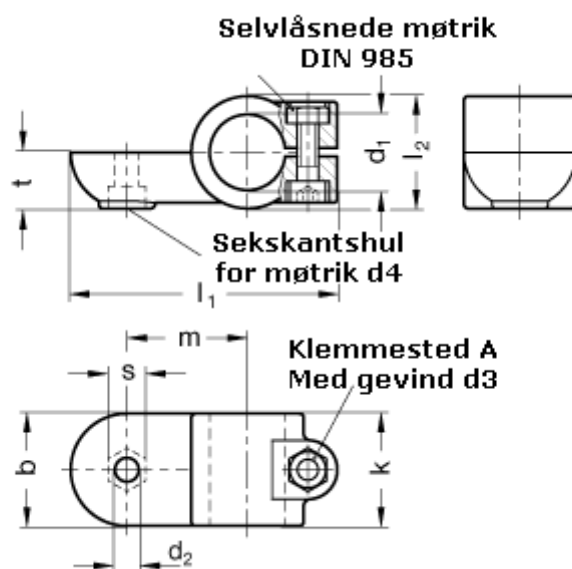

Varenummer: 20278B30MZ2BL  
Beskrivelse: E+G laskeforbindelse  
GN278-B30-MZ-2-BL

## Mål

$b = 40$	$m = 43$
$d_1 = B30$	$s = 13.0$
$d_2 = 8.5$	$t = 20.0$
$d_3 = M 8$	
$d_4 = M 8$	
$k = 40$	
$l_1 = 95$	
$l_2 = 40$	